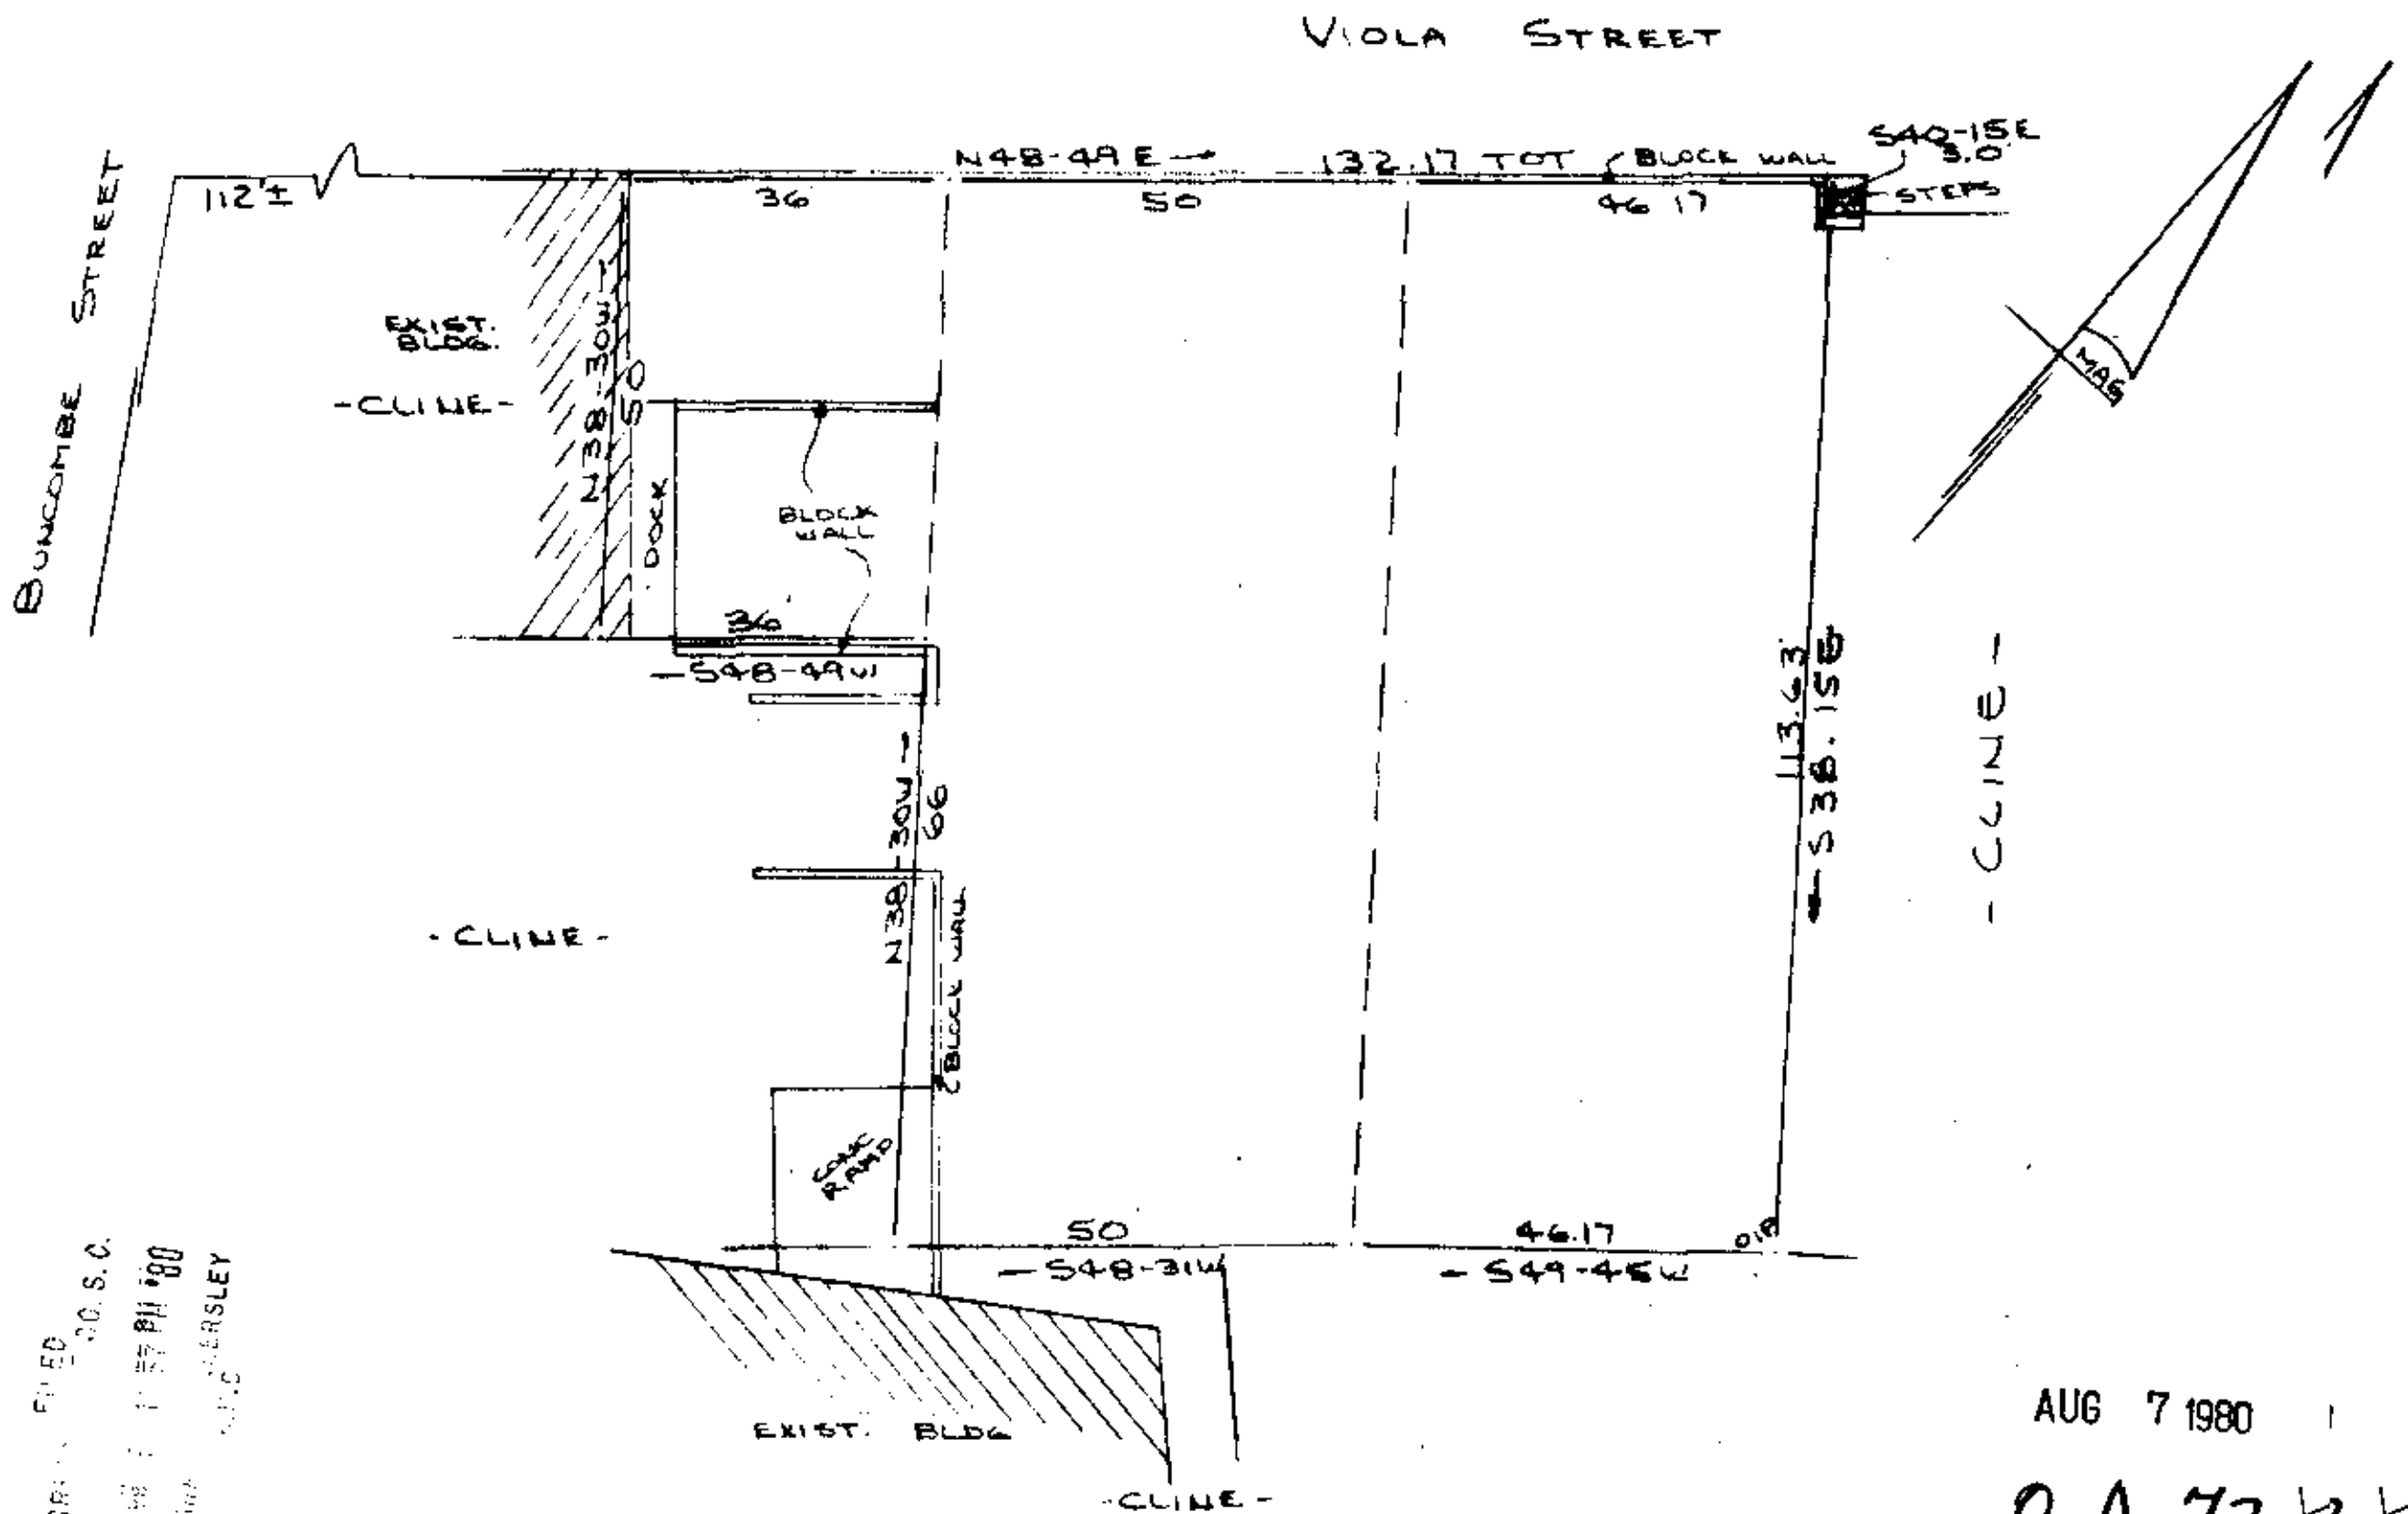

MICROFILMED

FILED
 20. S.C.
 1980
 11 57 AM '80
 R. B. BRUCE
 SURVEYOR

AUG 7 1980

8-A-73

3663

SURVEY FOR
 H. Q. CLINE & MARTHA A. CLINE
 GREENVILLE, S.C.
 SCALE: 1"=20' 7 JULY 1980

CAROLINA SURVEYING CO.
 112 MAIN ST.
 GREENVILLE, S.C.

223154

5000 7E 500 M

11 3-11, 12, 13, 14

7-96 7-96